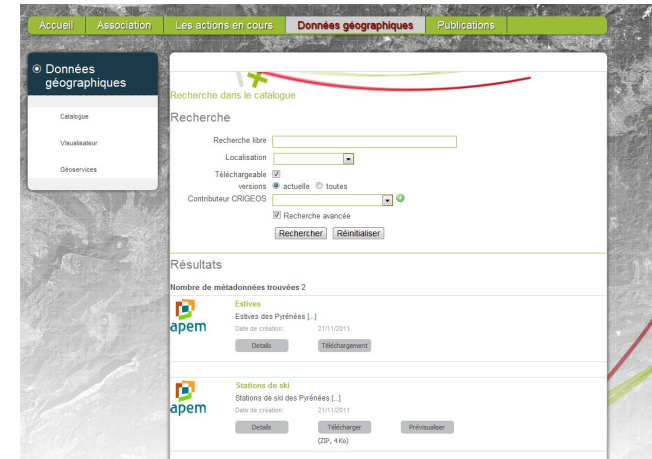

L'APEM, animateur de cet observatoire, a créé le **SIG-Pyrénées** sur lequel sont disponibles des outils tels un visualisateur cartographique, un outil permettant de réaliser des cartographies statistiques, un catalogue des projets, ainsi qu'un catalogue de données bâti à partir de **EasySDI**.

L'APEM a également utilisé **EasySDI** pour la mise en place d'**autres catalogues**, celui de l'Observatoire Pyrénéen du Changement Climatique (**OPCC**), catalogue transfrontalier (France-Espagne-Andorre), et celui du **CRIGEOS** (Centre Régional d'Information GEOSpatiale de Midi-Pyrénées).

QU'EST-CE QU'EASY SDI ?

EasySDI est une **solution simple** et prête à l'emploi **pour déployer une infrastructure de données spatiales** (IDS), interopérable et basée sur les standards ISO/OGC.

Son objectif est de **répondre à la directive INSPIRE** et aux besoins de toute organisation souhaitant **diffuser de l'information géographique**.

EasySDI se positionne comme un **agrégateur de technologies** pour offrir une solution interopérable et compatible avec les **standards OGC**.

EasySDI peut s'installer dans un environnement technique existant, sans remettre en cause des choix d'outils déjà en place (pour autant qu'ils respectent les standards OGC).

Exemple d'un catalogue construit avec EasySDI, le catalogue de CRIGEOS

LES PLUS DU CATALOGUE D'EASY SDI :

- intégration dans le CMS Joomla !
- gestion de version de métadonnée
- gestion de liens entre types de métadonnée (par ex. l'utilisation de métadonnées de points de contact dans d'autres types de métadonnée)
- gestion d'URL pointant sur des applications web tierces
- ajout facilité de métadonnées depuis des fichiers XML ou des catalogues CSW distants
- moissonnage d'autres catalogues avec filtrage géographique

POUR EN SAVOIR PLUS :

Visitez le site de l'APEM : www.apem.asso.fr

Le SIG-Pyrénées: www.sig-pyrenees.net

L'Observatoire Pyrénéen du Changement Climatique: www.opcc-ctp.org

Le site de CRIGEOS: www.crigeos.org

Le Site d'EasySDI: www.easysdi.org