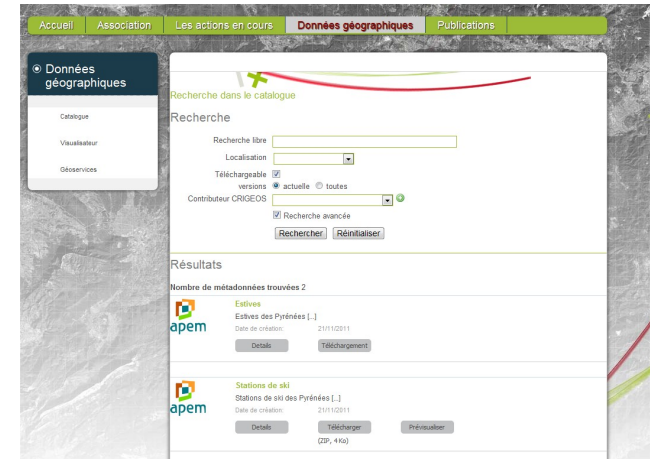

L'**APEM**, animateur de cet observatoire, a créé le **SIG-Pyrénées** sur lequel sont disponibles des outils tels un visualisateur cartographique, un outil permettant de réaliser des cartographies statistiques, un catalogue des projets, ainsi qu'un catalogue de données bâti à partir de **EasySDI**.

L'**APEM** a également utilisé **EasySDI** pour la mise en place d'**autres catalogues**, celui de l'Observatoire Pyrénéen du Changement Climatique (**OPCC**), catalogue transfrontalier (France-Espagne-Andorre), et celui du **CRIGEOS** (Centre Régional d'Information GEOSpatiale de Midi-Pyrénées).

QU'EST-CE QU'EASY SDI ?

EasySDI est une **solution simple** et prête à l'emploi **pour déployer une infrastructure de données spatiales** (IDS), interopérable et basée sur les standards ISO/OGC.

Son objectif est de **répondre à la directive INSPIRE** et aux besoins de toute organisation souhaitant **diffuser de l'information géographique**.

EasySDI se positionne comme un **agrégateur de technologies** pour offrir une solution interopérable et compatible avec les **standards OGC**.

EasySDI peut s'installer dans un environnement technique existant, sans remettre en cause des choix d'outils déjà en place (pour autant qu'ils respectent les standards OGC).

Exemple d'un catalogue construit avec EasySDI, le catalogue de CRIGEOS

LES PLUS DU CATALOGUE D'EASY SDI :

- intégration dans le CMS Joomla !
- gestion de version de métadonnée
- gestion de liens entre types de métadonnée (par ex. l'utilisation de métadonnées de points de contact dans d'autres types de métadonnée)
- gestion d'URL pointant sur des applications web tierces
- ajout facilité de métadonnées depuis des fichiers XML ou des catalogues CSW distants
- moissonnage d'autres catalogues avec filtrage géographique

POUR EN SAVOIR PLUS :

Visitez le site de l'APEM : www.apem.asso.fr

Le SIG-Pyrénées: www.sig-pyrenees.net

L'Observatoire Pyrénéen du Changement Climatique: www.opcc-ctp.org

Le site de CRIGEOS: www.crigeos.org

Le Site d'EasySDI: www.easysdi.org